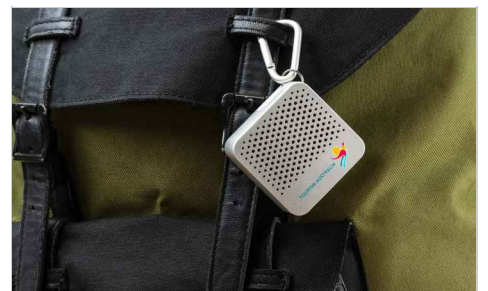

# Tab

El Tab es un sorprendente Altavoz Bluetooth® que puede serigrafar o grabar a láser con su logotipo, dirección web y eslogan. Disponible en Plateado, Dorado y Dorado Rosa, el Tab es ligero y portátil. También reproduce excelentes sonidos. Es compatible con las principales marcas de teléfonos y tabletas.

<b>Colores</b>	
<b>Entrega</b>	8 días hábiles
<b>Impresión</b>	<div style="display: flex; align-items: center;"><div style="border: 1px solid black; padding: 5px; margin-right: 10px; text-align: center;"><b>SERIGRAFÍA</b>  <b>1 - 4</b> COLORES</div><div style="border: 1px solid black; padding: 5px; margin-right: 10px; text-align: center;"><b>GRABADO A LÁSER</b> </div><div style="text-align: center;"><b>NOMBRES INDIVIDUALES</b> </div></div>
<b>Área de impresión</b>	<p><b>All Branding Methods</b></p> <p>Área superior: 45mm X 12mm Área frontal: 35mm X 22mm</p> <div style="display: flex; align-items: center;"></div>
<b>Dimensiones y peso</b>	<p>Longitud: 52mm (2.05 pulgadas) Anchura: 52mm (2.05 pulgadas) Altura: 33mm (1.3 pulgadas) Peso: 83 gramos (2.93 Onzas)</p>
<b>Características técnicas</b>	<p>Potencia de salida / Impedancia: 3W / 4Ω Frecuencia de respuesta: 20Hz - 20KHz Alcance efectivo Bluetooth: 10M Batería: 450mAh polímero de litio 3.7V Tiempo de reproducción: 3 horas con volumen alto, 4 horas con volumen bajo Tiempo en estado inactivo: &gt;100 horas (cuando no está en uso)</p>