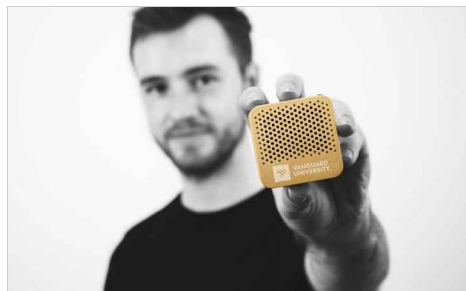

# Tab

El Tab es un sorprendente Altavoz Bluetooth® que puede serigrafar o grabar a láser con su logotipo, dirección web y eslogan. Disponible en Plateado, Dorado y Dorado Rosa, el Tab es ligero y portátil. También reproduce excelentes sonidos. Es compatible con las principales marcas de teléfonos y tabletas.

<b>Colores</b>	
<b>Entrega</b>	8 días hábiles
<b>Impresión</b>	<div style="display: flex; align-items: center;"><div style="border: 1px solid black; padding: 5px; margin-right: 10px; text-align: center;"><b>SERIGRAFÍA</b>  <b>1 - 4</b> COLORES</div><div style="border: 1px solid black; padding: 5px; margin-right: 10px; text-align: center;"><b>GRABADO A LÁSER</b> </div><div style="text-align: center;"><b>NOMBRES INDIVIDUALES</b> </div></div>
<b>Área de impresión</b>	<p><b>All Branding Methods</b></p> <p>Área superior: 45mm X 12mm Área frontal: 35mm X 22mm</p> <div style="display: flex; align-items: center;"></div>
<b>Dimensiones y peso</b>	<p>Longitud: 52mm (2.05 pulgadas) Anchura: 52mm (2.05 pulgadas) Altura: 33mm (1.3 pulgadas) Peso: 83 gramos (2.93 Onzas)</p>
<b>Características técnicas</b>	<p>Potencia de salida / Impedancia: 3W / 4Ω Frecuencia de respuesta: 20Hz - 20KHz Alcance efectivo Bluetooth: 10M Batería: 450mAh polímero de litio 3.7V Tiempo de reproducción: 3 horas con volumen alto, 4 horas con volumen bajo Tiempo en estado inactivo: &gt;100 horas (cuando no está en uso)</p>