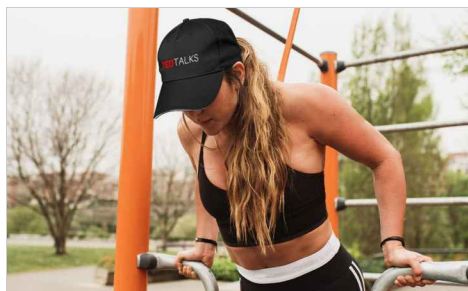

Mode Plus

La Mode Plus es una fantástica gorra de 5 paneles derivada de nuestro [modelo Mode](#). La visera de la Mode Plus es más gruesa que la de la gorra Mode estándar debido a los tres paneles que la componen. El panel central de la visera es de un color que contrasta con los otros dos paneles. Puedes utilizar tanto la impresión fotográfica como el bordado, nosotros podemos ayudarte a decidir cuál es la mejor opción de marcaje para tu logotipo. La Mode Plus también cuenta con una correa de tamaño ajustable y se puede lavar a mano cuando sea necesario.

Mode Plus

Colores					
Entrega	8 días hábiles				
Impresión	 				
Área de impresión	<table><tr><td>Foto impresión Área frontal: 105mm X 45mm</td><td>Bordado Área frontal: 115mm X 45mm</td></tr><tr><td></td><td></td></tr></table>	Foto impresión Área frontal: 105mm X 45mm	Bordado Área frontal: 115mm X 45mm		
Foto impresión Área frontal: 105mm X 45mm	Bordado Área frontal: 115mm X 45mm				
					
Dimensiones y peso	Circunferencia: 580mm (22.83 pulgadas) Profundidad: 110mm (4.33 pulgadas) Peso: 100 gramos (3.53 Onzas)				