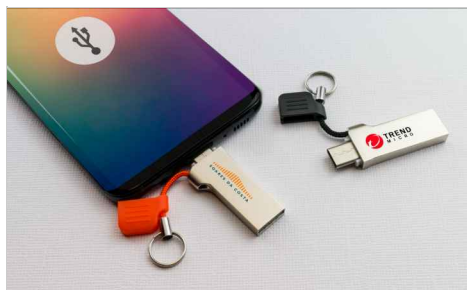

El Lynx presenta en un extremo un conector USB estándar y el otro extremo es un conector tipo-C que se puede conectar a dispositivos compatibles como teléfonos móviles, tabletas y cámaras digitales. Nuestro modelo Lynx puede ser personalizado con su logotipo, dirección web o eslogan en ambos lados. El Lynx también cuenta con una tapa protectora USB y un cable resistente que se puede conectar fácilmente a un juego de llaves o a una cinta para el cuello.

Capacidades	2GB, 4GB, 8GB, 16GB, 32GB, 64GB, 128GB
Colores	
Entrega	6 días hábiles
Impresión	<div style="display: flex; align-items: center;"><div style="border: 1px solid black; padding: 5px; margin-right: 10px; text-align: center;"><p>SERIGRAFÍA</p><p>1 - 4 COLORES</p></div><div style="border: 1px solid black; padding: 5px; margin-right: 10px; text-align: center;"><p>GRABADO A LÁSER</p></div><div style="text-align: center;"><p>NOMBRES INDIVIDUALES</p></div></div>
Área de impresión	<p>All Branding Methods</p> <p>Área frontal: 19mm X 10mm Área trasera: 19mm X 10mm</p> 
Dimensiones y peso	<p>Longitud: 48mm (1.89 pulgadas) Anchura: 16mm (0.63 pulgadas) Altura: 4.5mm (0.18 pulgadas) Peso: 8 gramos (0.28 Onzas)</p>