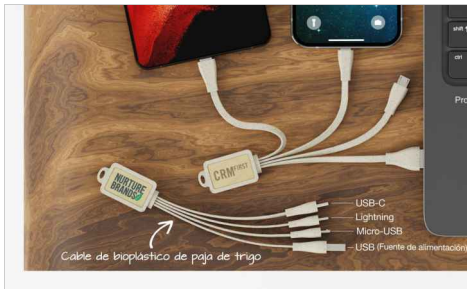

Multi Wood

Cable de bioplástico de paja de trigo

- USB-C
- Lightning
- Micro-USB
- USB (Fuente de alimentación)

Al igual que nuestro [Multi USB Cable](#), el Multi Wood combina 4 cables USB en un fantástico producto promocional que mantendrás y usarás durante años. Solo tienes que enchufar el conector USB estándar a una fuente de alimentación y podrás cargar hasta 3 dispositivos mediante el conector USB-C, el adaptador Lightning y el conector Micro-USB. El Multi Wood cuenta con una impresionante superficie de madera lista para ser personalizada con tu logotipo. Además, incorpora cables de bioplástico de paja de trigo respetuosos con el medio ambiente.