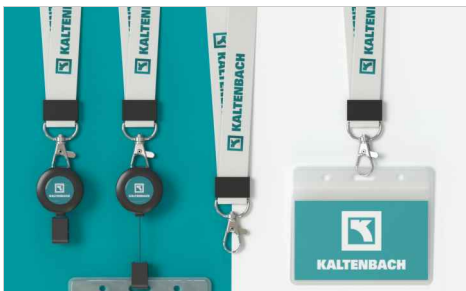

# Summit

El Lanyard Summit está listo ser personalizado a todo color, con mucho estilo, con tu diseño, logotipo y mucho más. Fabricado con un suave material de tela de bambú, el Summit está diseñado para su uso en conferencias, reuniones y eventos. Viene con un práctico cierre metálico y también cuenta con una hebilla de seguridad que se desprende si se engancha o se tira accidentalmente.

<b>Colores</b>	<input type="radio"/>										
<b>Entrega</b>	10 días hábiles										
<b>Impresión</b>											
<b>Área de impresión</b>	<p><b>Foto impresión</b></p> <p><b>Summit 20</b> Área izquierda: 450mm X 15mm Área derecha: 450mm X 15mm</p> <p><b>Summit 25</b> Área izquierda: 450mm X 20mm Área derecha: 450mm X 20mm</p> 										
<b>Dimensiones y peso</b>	<table><thead><tr><th><b>Summit 20</b></th><th><b>Summit 25</b></th></tr></thead><tbody><tr><td>Longitud: 520mm (20.47 pulgadas)</td><td>Longitud: 520mm (20.47 pulgadas)</td></tr><tr><td>Anchura: 24mm (0.94 pulgadas)</td><td>Anchura: 30mm (1.18 pulgadas)</td></tr><tr><td>Altura: 6.5mm (0.26 pulgadas)</td><td>Altura: 6.5mm (0.26 pulgadas)</td></tr><tr><td>Peso: 16 gramos (0.56 Onzas)</td><td>Peso: 21 gramos (0.74 Onzas)</td></tr></tbody></table>	<b>Summit 20</b>	<b>Summit 25</b>	Longitud: 520mm (20.47 pulgadas)	Longitud: 520mm (20.47 pulgadas)	Anchura: 24mm (0.94 pulgadas)	Anchura: 30mm (1.18 pulgadas)	Altura: 6.5mm (0.26 pulgadas)	Altura: 6.5mm (0.26 pulgadas)	Peso: 16 gramos (0.56 Onzas)	Peso: 21 gramos (0.74 Onzas)
<b>Summit 20</b>	<b>Summit 25</b>										
Longitud: 520mm (20.47 pulgadas)	Longitud: 520mm (20.47 pulgadas)										
Anchura: 24mm (0.94 pulgadas)	Anchura: 30mm (1.18 pulgadas)										
Altura: 6.5mm (0.26 pulgadas)	Altura: 6.5mm (0.26 pulgadas)										
Peso: 16 gramos (0.56 Onzas)	Peso: 21 gramos (0.74 Onzas)										