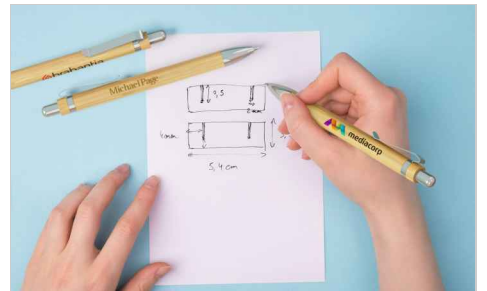

# Essence

El Essence es un bolígrafo bellamente elaborado que cuenta con un exterior de bambú listo para ser personalizado con tu logo mediante fotoimpresión o grabado con láser. La punta se abre y se cierra presionando el botón redondeado en la parte superior del bolígrafo. El elegante clip plateado garantiza, además, que el Essence vaya a todas partes. Un fantástico producto promocional que se utilizará a diario.

<b>Colores</b>			
<b>Entrega</b>	8 días hábiles		
<b>Impresión</b>	  		
<b>Área de impresión</b>	<table><tr><td><b>Foto impresión</b> Área frontal: 70mm X 7.5mm Área trasera: 70mm X 7.5mm</td><td><b>Grabado a láser</b> Área frontal: 70mm X 5mm Área trasera: 70mm X 5mm</td></tr></table> 	<b>Foto impresión</b> Área frontal: 70mm X 7.5mm Área trasera: 70mm X 7.5mm	<b>Grabado a láser</b> Área frontal: 70mm X 5mm Área trasera: 70mm X 5mm
<b>Foto impresión</b> Área frontal: 70mm X 7.5mm Área trasera: 70mm X 7.5mm	<b>Grabado a láser</b> Área frontal: 70mm X 5mm Área trasera: 70mm X 5mm		
<b>Dimensiones y peso</b>	Longitud: 138mm (5.43 pulgadas) Diámetro: 11mm (0.43 pulgadas) Peso: 9 gramos (0.32 Onzas)		