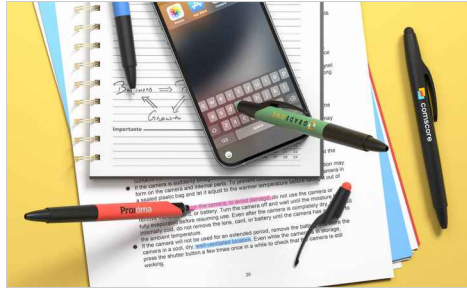

Glow

El Glow combina un bolígrafo, un rotulador fluorescente y un puntero de goma en un fantástico y útil modelo. Las dos áreas dedicadas a la impresión pueden personalizarse con tu logotipo, eslogan, dirección web y mucho más. Un artículo de regalo muy popular que se conservará durante años. Entra en contacto hoy mismo para consultar precios, solicitar muestras y conocer nuestros rápidos plazos de entrega.

Colores	
Entrega	8 días hábiles
Impresión	
Área de impresión	<p>Foto impresión</p> <p>Área frontal: 50mm X 7mm Área trasera: 50mm X 7mm</p> 
Dimensiones y peso	<p>Longitud: 142mm (5.59 pulgadas) Diámetro: 11.3mm (0.44 pulgadas) Peso: 9 gramos (0.32 Onzas)</p>