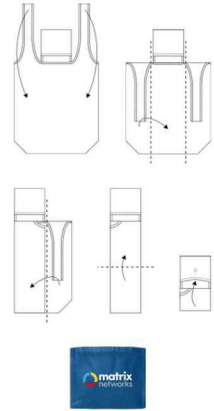

# Nifty

-  80GSM
-  270mm longitud de las asas
-  4kg de capacidad de carga
-  12L de capacidad de volumen

Nuestro modelo Nifty es una fantástica bolsa plegable que puede personalizarse a todo color con su logotipo y demás. A pesar de su tamaño compacto, el Nifty puede soportar la friolera de 12 litros de capacidad y un peso máximo de 4 kg. El Nifty es un modelo extremadamente popular válido para cualquier ocasión, ya sea para ir de compras, para un paseo por la ciudad o para la playa. Ponte en contacto con nosotros hoy mismo para obtener precios y muestras.

<b>Colores</b>	
<b>Entrega</b>	7 días hábiles
<b>Impresión</b>	
<b>Área de impresión</b>	<p><b>Foto impresión</b></p> <p>Área frontal: 280mm X 300mm Área trasera: 280mm X 300mm Área superior: 100mm X 100mm</p> 
<b>Dimensiones y peso</b>	<p>Longitud: 420mm (16.54 pulgadas) Anchura: 390mm (15.35 pulgadas) Profundidad: 120mm (4.72 pulgadas) Peso: 50 gramos (1.76 Onzas)</p>
<b>Material</b>	<p>Poliéster 100% 80GSM</p>