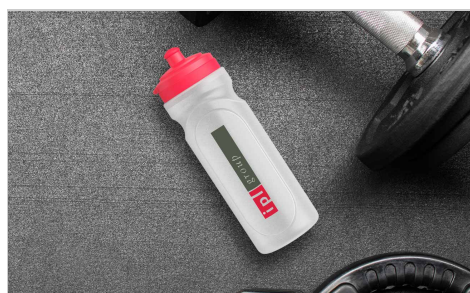

Refresh

Nuestra botella de agua Refresh tiene dos áreas de impresión para el logotipo, dirección web, eslogan y mucho más. También podemos personalizar el lateral de la tapa. La Refresh está disponible en 500ml y 750ml. Un gran regalo corporativo para los trabajadores o para vuestros clientes que lo utilizarán a diario.